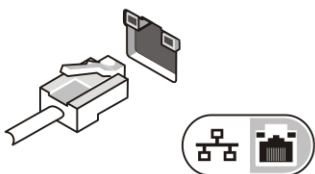

Figur 6. Netværksstik

3. Tilslut USB-enheder som f.eks. en mus eller et tastatur (valgfrit tilbehør).