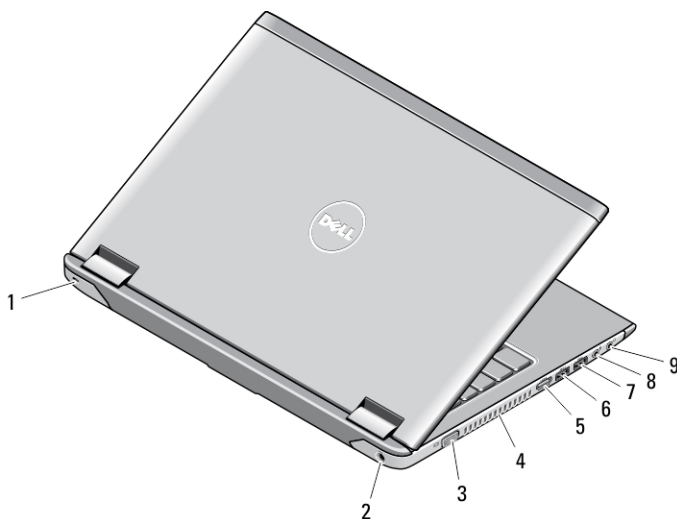

7. Dell Øjeblikkelig startstyring	16. knapper på pegefelt (2)
8. netværksstik	17. statusindikator for trådløst
9. USB 3.0-stik	18. indikator for batteristatus
10. optisk drev	19. statusindikator for harddisk
11. knap til udskubning af optisk drev	20. Statusindikator for strøm
12. fingertryksaf læser	21. dekativerings-LED til pegefelt
13. USB 3.0-stik	22. tastatur
14. pegefelt	23. tænd/sluk-knap
15. SD-hukommelseskortlæser (Secure Digital)	

Figur 2. Set bagfra

1. sikkerhedskabelstik	6. USB 3.0-stik med strømfor syning
2. strømstik	7. USB 3.0-stik
3. VGA-stik	8. mikrofonstik
4. ventilationshuller	9. hovedtelefonstik
5. HDMI-stik