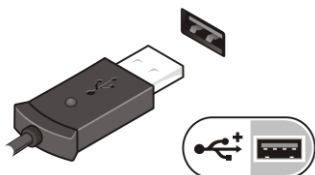

 **BEMÆRK:** Visse enheder er måske ikke inkluderet, hvis du ikke bestilte dem.

1. Tilslut vekselstrømsadapteren til vekselstrømsadapterstikket på computeren og til stikkontakten.

**Figur 5. Vekselstrømsadapter**

2. Tilslut netværkskablet (valgfrit tilbehør).

**Figur 6. Netværksstik**

3. Tilslut USB-enheder som f.eks. en mus eller et tastatur (valgfrit tilbehør).

**Figur 7. USB-stik**

4. Åbn computerskærmen, og tryk på tænd/sluk-knappen for at tænde computeren.