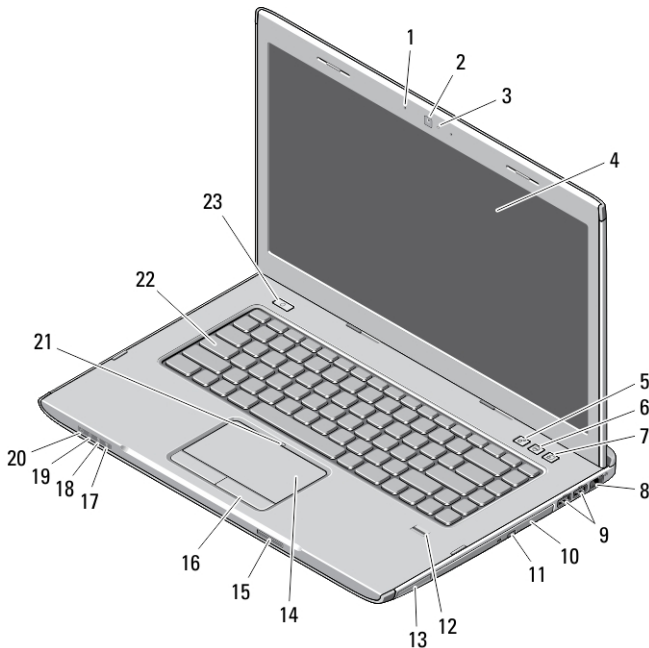

Vostro 3560 – Set forfra og bagfra

Figur 3. Set forfra

1. mikrofon	14. pegefelt
2. kamera	15. SD-hukommelseskortlæser (Secure Digital)
3. statusindikator for kamera	16. knapper på pegefelt (2)
4. skærm	17. statusindikator for trådløst
5. Windows Mobilitetscenter	18. indikator for batteristatus
6. Dell Supportcenter	19. statusindikator for harddisk
7. Dell Øjeblikkelig startstyring	20. Statusindikator for strøm
8. netværksstik	21. dekativerings-LED til pegefelt
9. USB 3.0-stik (2)	22. tastatur
10. optisk drev	23. tænd/sluk-knap
11. knap til udskubning af optisk drev	
12. fingertryksaf læser	
13. ExpressCard-stik